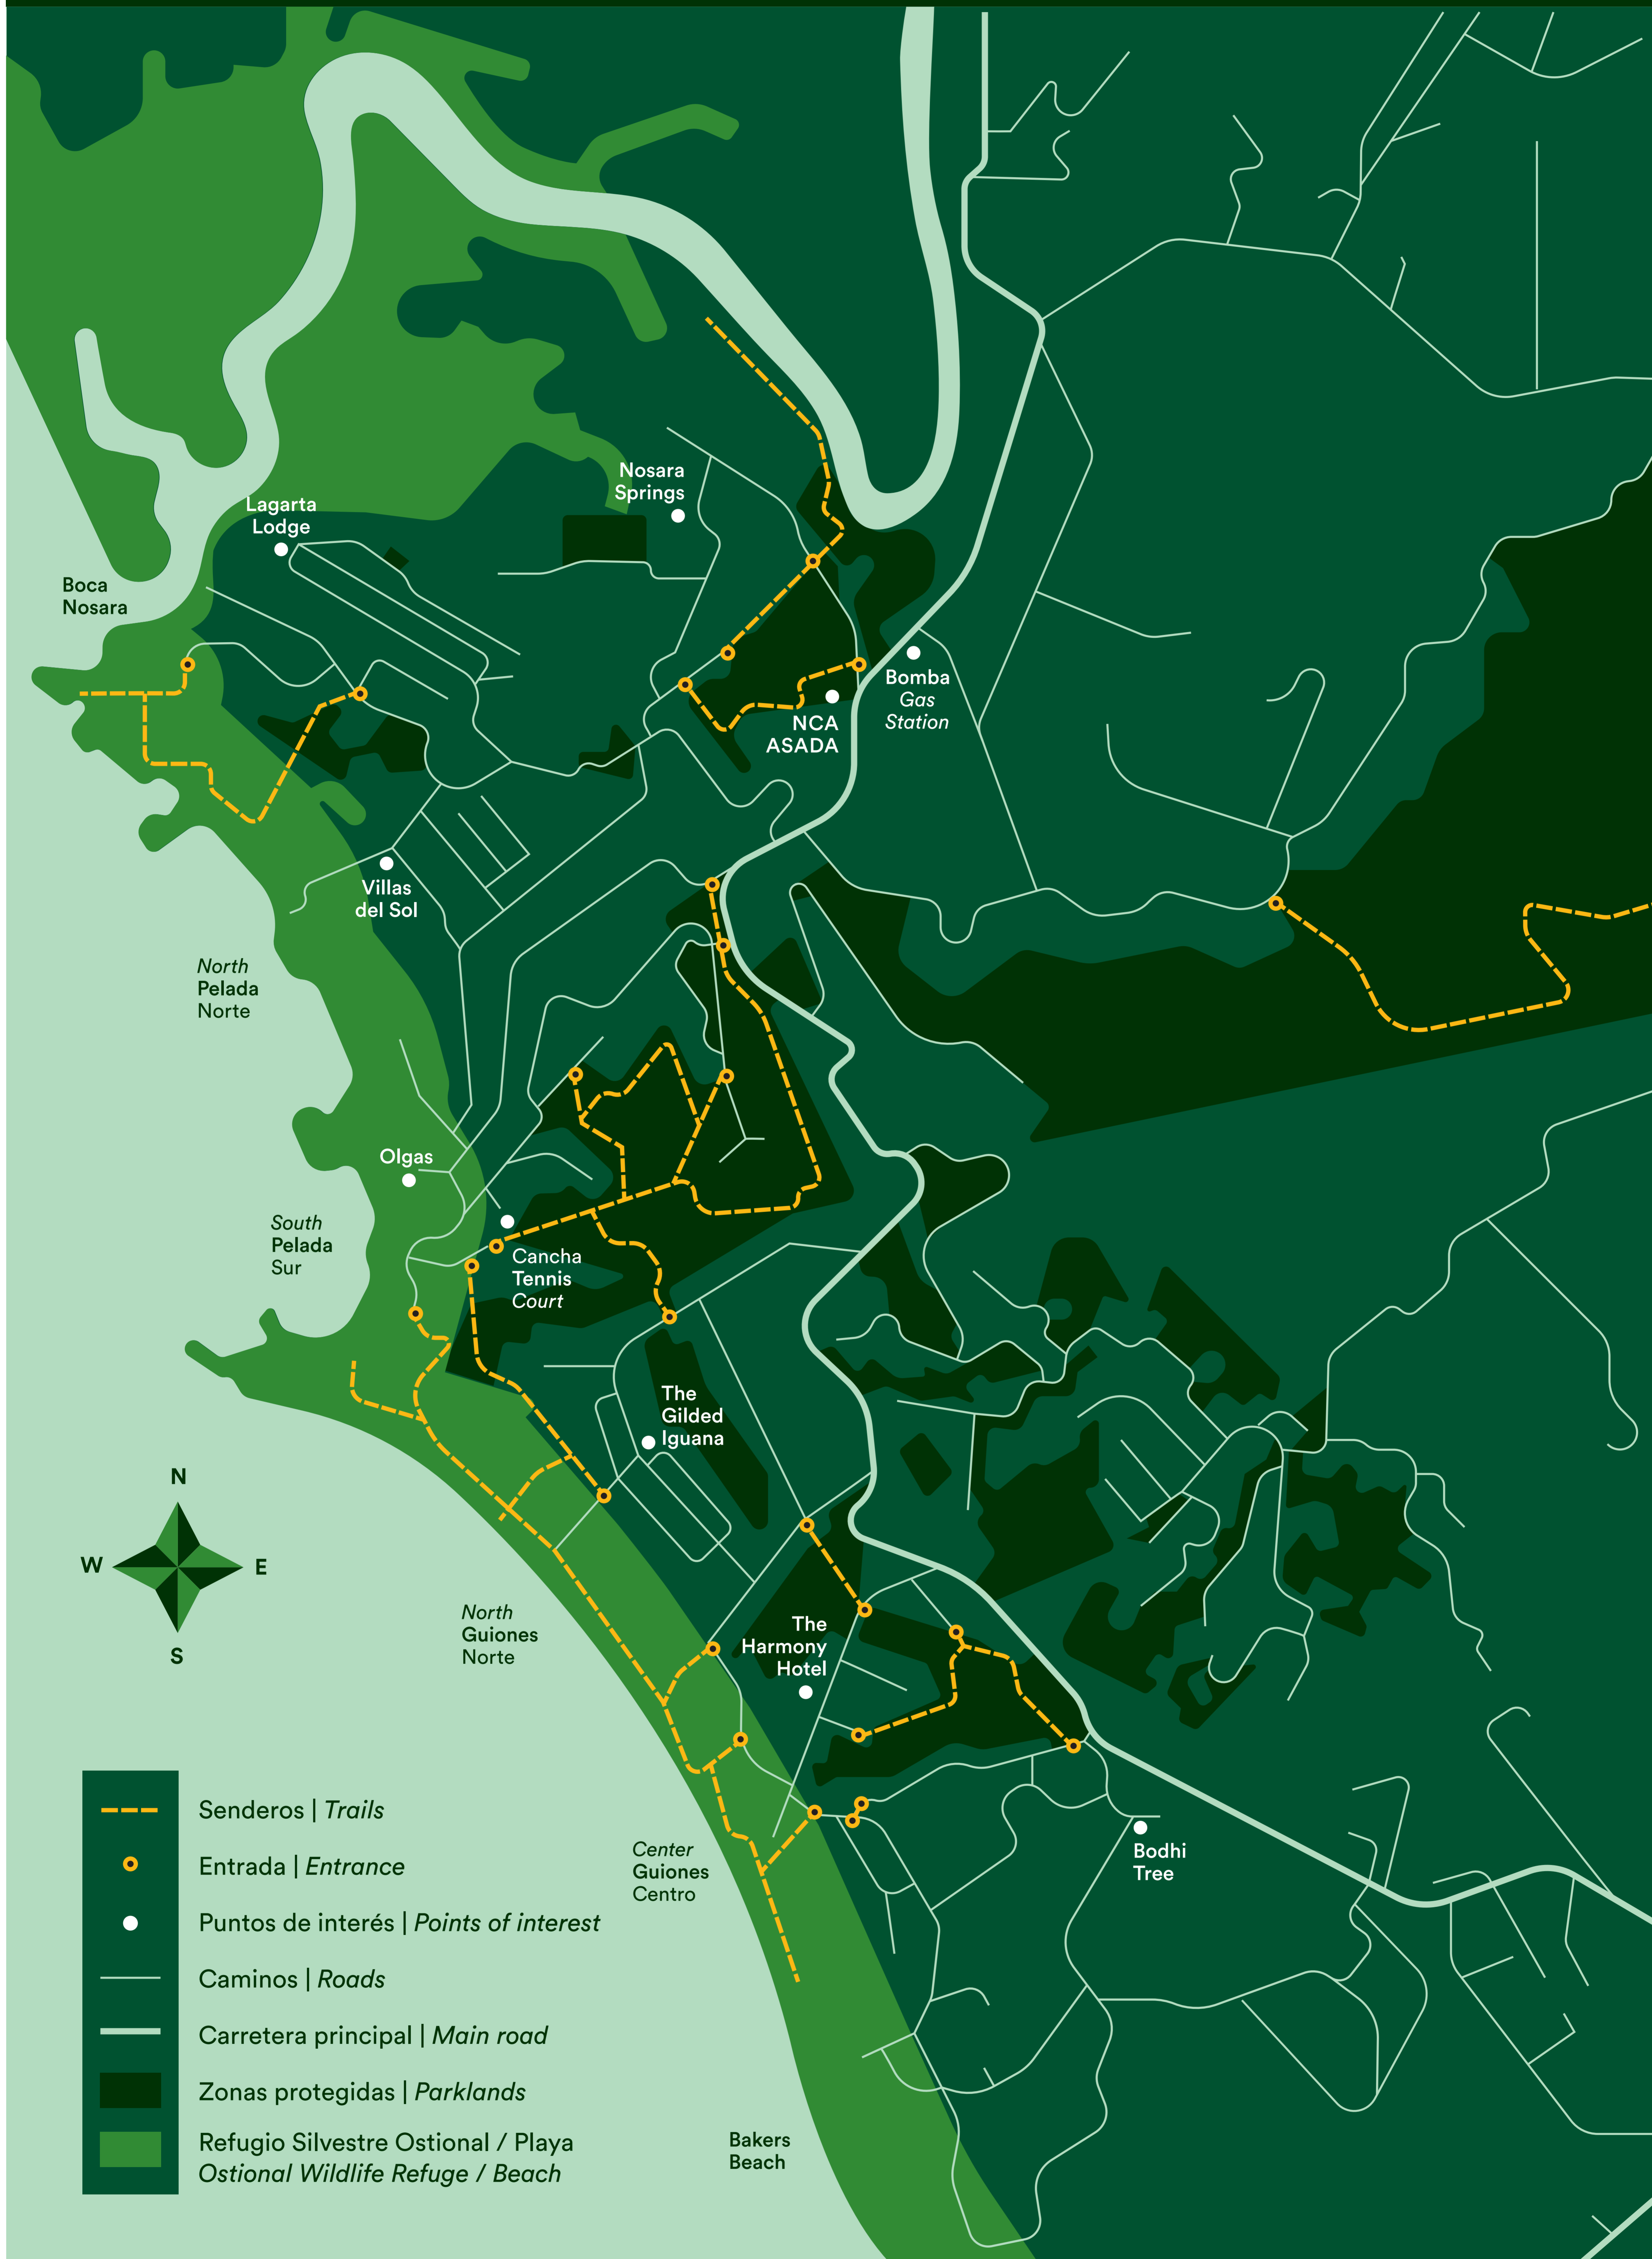

# NOSARA TRAILS

## Reglas / Rules

No botar basura  
-  
Do not litter

Prohibidos los vehículos motorizados  
-  
Motor vehicles prohibited

No fumar  
-  
No smoking

No extraer plantas ni animales  
-  
Do not remove plants or animals